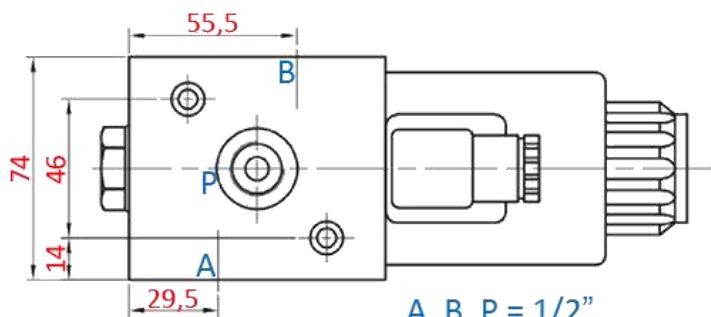

[mm]

Šifra / Code	10453	13975
Napetost / Voltage [V]	12	24
Max. pretok / Max. flow [l/min]	80	
Max. tlak / Max. pressure [bar]	250	
Navoj / Thread	1/2"	
Teža / Weight [kg]	4,3	