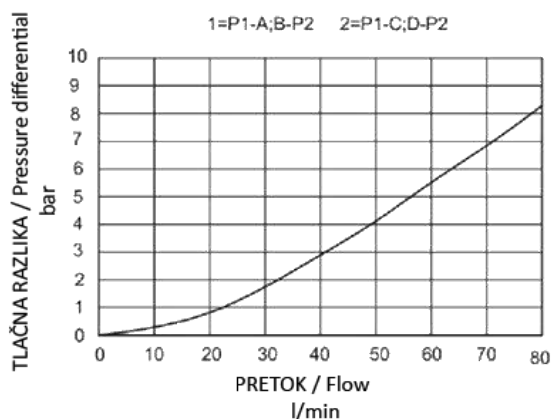

[mm]

Šifra / Code	10453	13975
Napetost / Voltage [V]	12	24
Max. pretok / Max. flow [l/min]	80	
Max. tlak / Max. pressure [bar]	250	
Navoj / Thread	1/2"	
Teža / Weight [kg]	4,3	