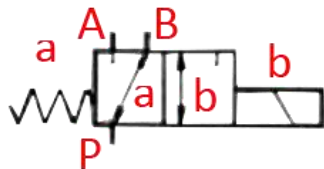

[mm]

Šifra / Code	10453	13975
Napetost / Voltage [V]	12	24
Max. pretok / Max. flow [l/min]	80	
Max. tlak / Max. pressure [bar]	250	
Navoj / Thread	1/2"	
Teža / Weight [kg]	4,3	