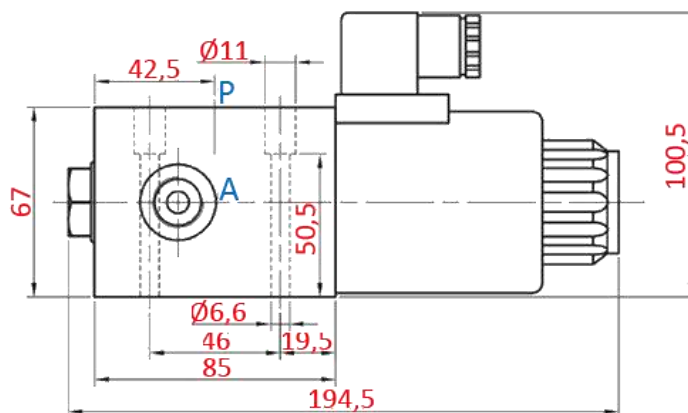

[mm]

Šifra / Code	10453	13975
Napetost / Voltage [V]	12	24
Max. pretok / Max. flow [l/min]	80	
Max. tlak / Max. pressure [bar]	250	
Navoj / Thread	1/2"	
Teža / Weight [kg]	4,3	